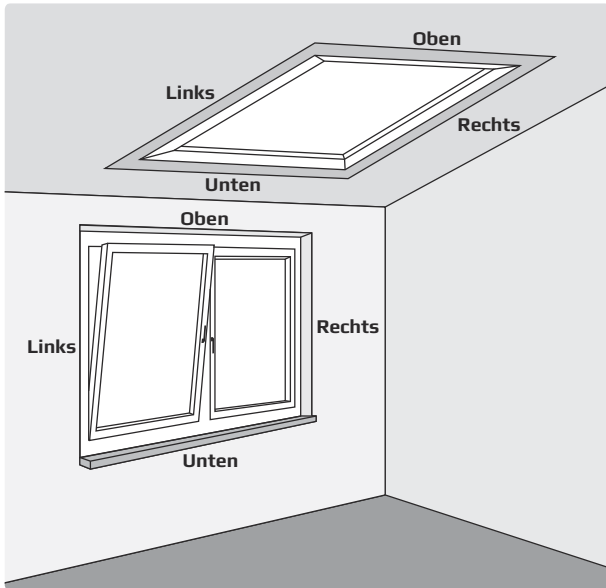

## Maßanleitung

**Anlagenmaß : Kein Abzug** (Schienenmaße)  
*Es werden keine Abzüge vom Werk vorgenommen*

**Bestellmaß : Inklusive Befestigungsmaterial**  
*Höhenabzüge für Befestigungen werden vom Werk vorgenommen*

**Nischenmaß : Inklusive Befestigungsmaterial und seitlichem Abstand**  
*Abzüge für Befestigungen und/oder erforderliche seitliche Lichtspalte werden vom Werk vorgenommen*

## Montage in der Glasleiste

Um **Glasbruchschäden** zu vermeiden, muss ein **Mindestabstand zur Glasscheibe** eingehalten werden!

## Montage in der Fensternische