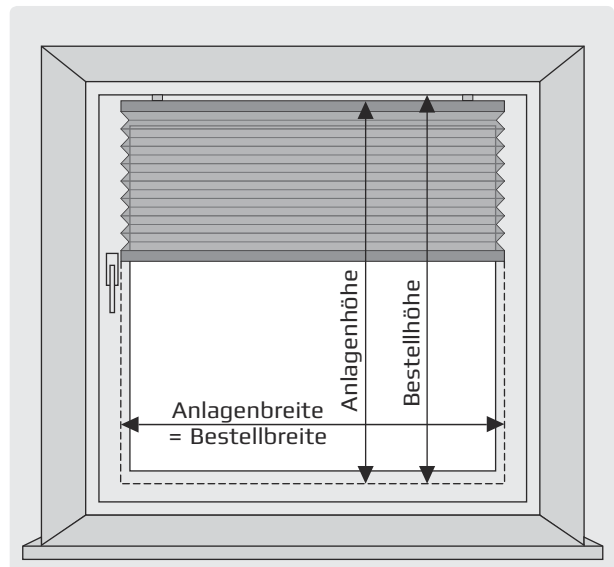

Montage auf dem Fensterflügel