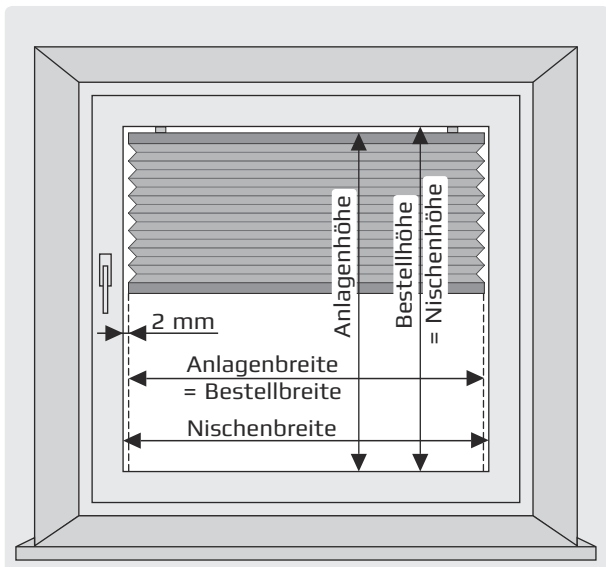

# Maßanleitung

## Maßanleitung

**Anlagenmaß : Kein Abzug** (Schienenmaße)  
*Es werden keine Abzüge vom Werk vorgenommen*

**Bestellmaß : Inklusive Befestigungsmaterial**  
*Höhenabzüge für Befestigungen werden vom Werk vorgenommen*

**Nischenmaß : Inklusive Befestigungsmaterial und seitlichem Abstand**  
*Abzüge für Befestigungen und/oder erforderliche seitliche Lichtspalte werden vom Werk vorgenommen*

## Montage in der Glasleiste

Um **Glasbruchschäden** zu vermeiden, muss ein **Mindestabstand zur Glasscheibe** eingehalten werden!