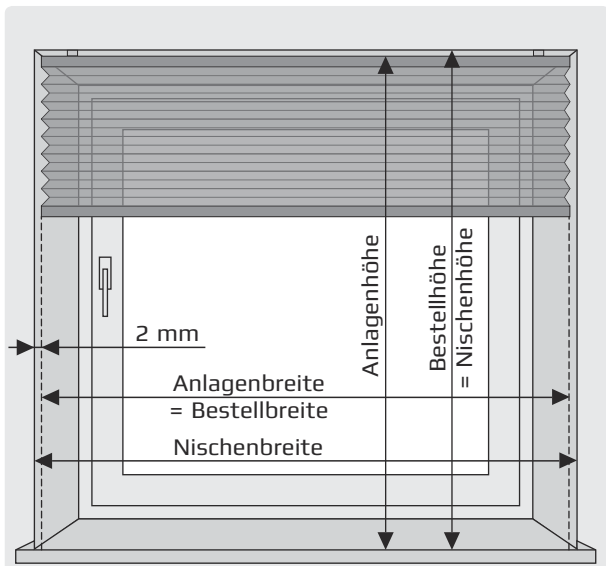

Montage in der Fensternische